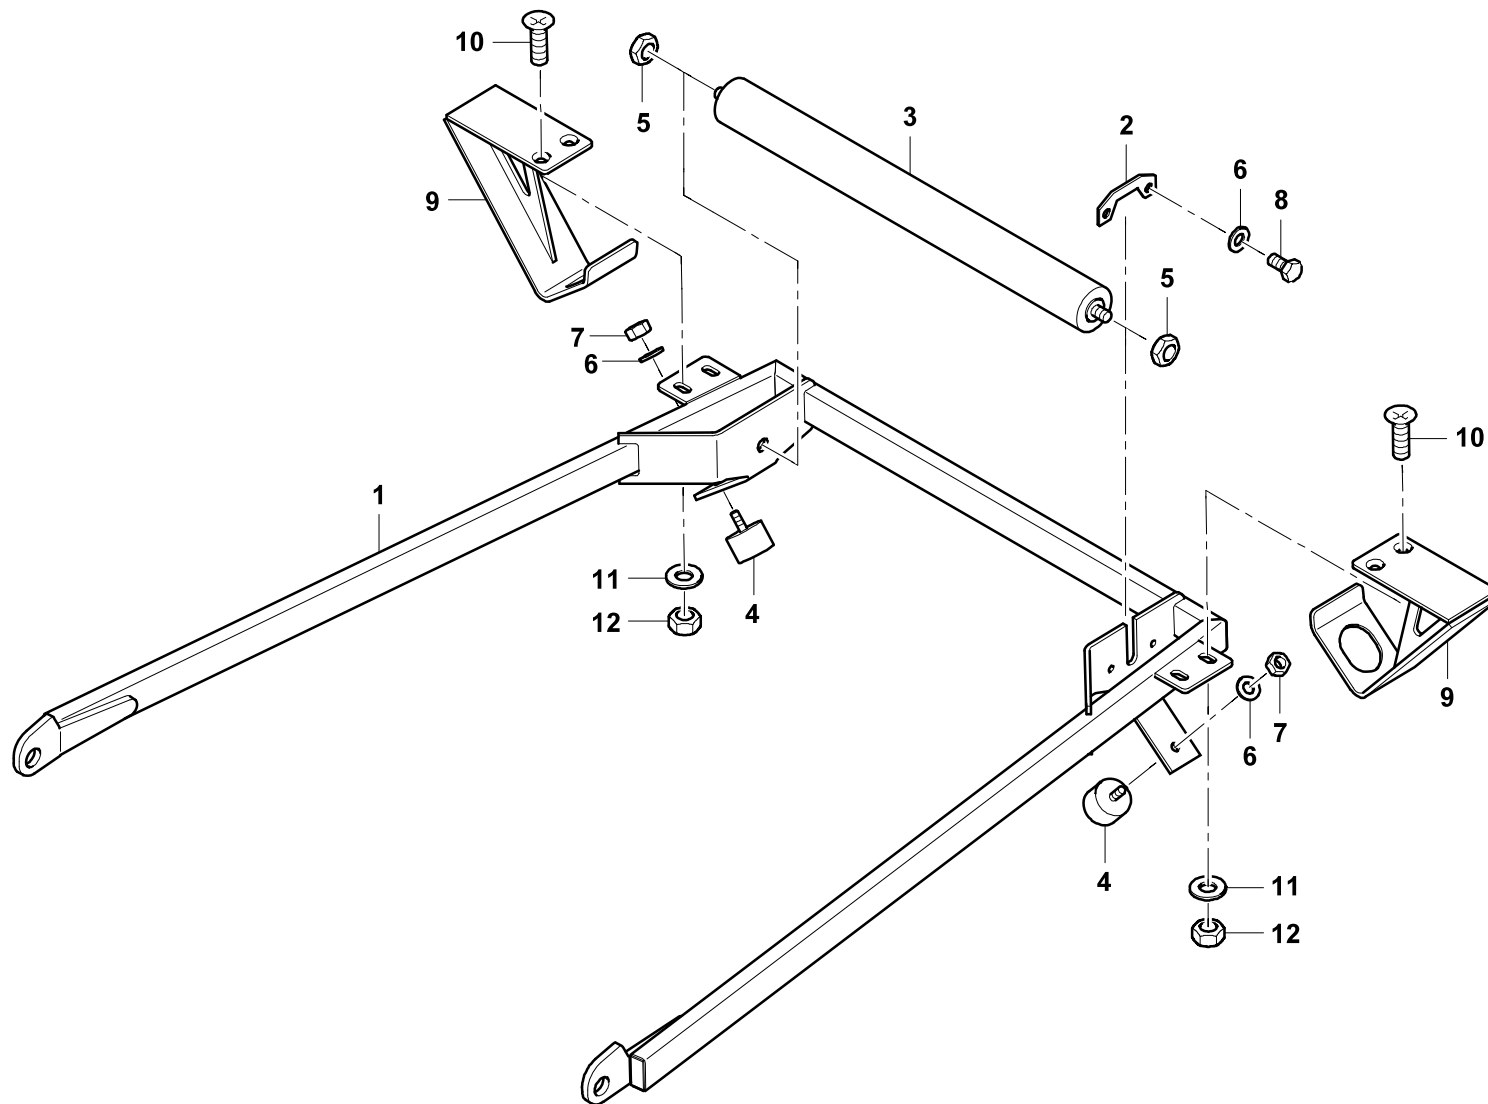

**GROVE**

SEILFANGBUEGEL ZSB.

ROPE GRAB

BILDТАFEL  
PICTORIAL DISPLAY**GMK4080-3**

06.21

**3080780-ETL B**

1/1

3080780-B-BL01-0621-0000